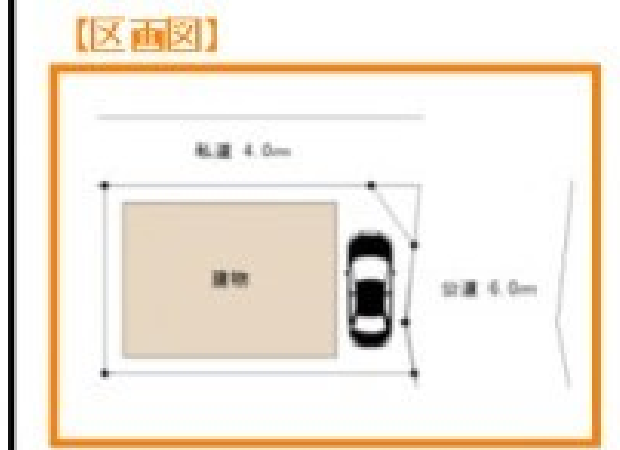

こだわりの注文住宅![4LDK]

☆住宅ローン減税対象☆地盤保証(20年)
人気の「北春日部駅」利用、内牧エリア!

再開発が決定し、注目の「北春日部駅」周辺エリア☆多 周辺施設も充実しており暮らしやすい環境です。

- ◆南向きリビングで日当たり良好!
- ◆カーポート1台分!
- ◆収納たっぷり!
- ・全室収納あり
- ・グルニエあり
- ・床下収納 (キッチン・洗面脱衣室)